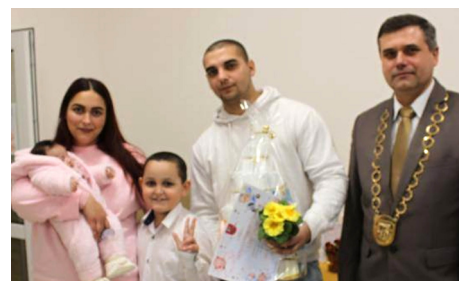

### Rozlúčka s fašiangami

Týmto veselým podujatím sa v obci symbolicky uzatvorilo obdobie fašiangov, ktoré sa končí Popolcovou stredou a po ktorom už tradične nasleduje štyridsaťdňový pôst. Účastníci si o to intenzívnejšie užili spoločné chvíle plné zábavy. Zástupcovia organizátorov na záver podujatia neskrývali spokojnosť. Vyjadrili vďaka všetkým, ktorí sa na príprave podujatia podieľali, a vyzdvihli najmä šikovné deti, ktoré sa postarali o úžasnú atmosféru. Druhý ročník karnevalu tak nastavil latku vysoko a miestni sa už teraz tešia na to, čo prinesie ten ďalší.

## Slávnostné uvítanie do života

Zrodenie nového života je vždy výnimočnou udalosťou nielen pre samotnú rodinu, ale aj pre celú našu komunitu. Samospráva obce si túto krásnu skutočnosť plne uvedomuje a váži, a preto sme sa opäť po roku s radosťou stretli pri príležitosti tradičného uvítania detí do života. Pre všetky novonarodené detičky, ktoré majú trvalý pobyt v našej obci, sme pripravili milé a komorné podujatie. Stretnutie sa nieslo v príjemnej rodinnej atmosfére, kde sme mali možnosť oficiálne, no najmä s láskou, privítať našich najmenších spoluobčanov. Tieto chvíle sú pre nás vždy pripomenutím toho, že naša obec žije, rastie a má pred sebou svetlú budúcnosť.